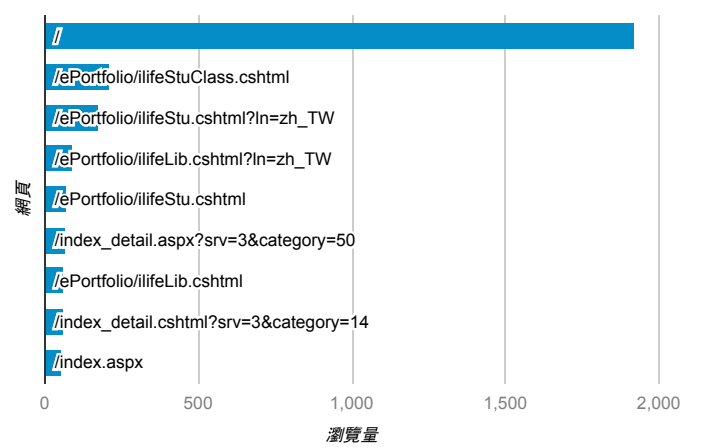

報表03_內容

2018年10月1日 - 2018年10月7日

所有使用者
100.00% 個工作階段

網頁載入平均需時 (秒)

瀏覽量 (依網頁分組)

網頁載入平均需時 (秒)和瀏覽量 (依 網頁 分組)

網頁	平均網頁載入時間 (秒)	瀏覽量
/ePortfolio/ilifeStu.cshtml	8.47	74
/ePortfolio/ilifeStuClass.cshtml?ln=zh_TW	3.27	57
/	2.99	1,923
/ePortfolio/ilifeStuClass.cshtml	2.80	214
/index_detail.aspx?srv=3&category=10	2.02	10
/activity_105-2_game1.aspx	0.00	14
/analytics_Summary.aspx	0.00	7
/analytics_Summary.aspx?t=2	0.00	1
/ePortfolio/ilifeLib.cshtml	0.00	63
/ePortfolio/ilifeLib.cshtml?ln=en_US	0.00	7

造訪和新造訪率 (依 關鍵字 分組)

關鍵字	工作階段	新工作階段百分比
(not provided)	555	72.97%
(not set)	2	100.00%

網頁載入平均需時 (秒) (依瀏覽器分組)

瀏覽器	平均網頁載入時間 (秒)
Safari	13.50
Chrome	2.75